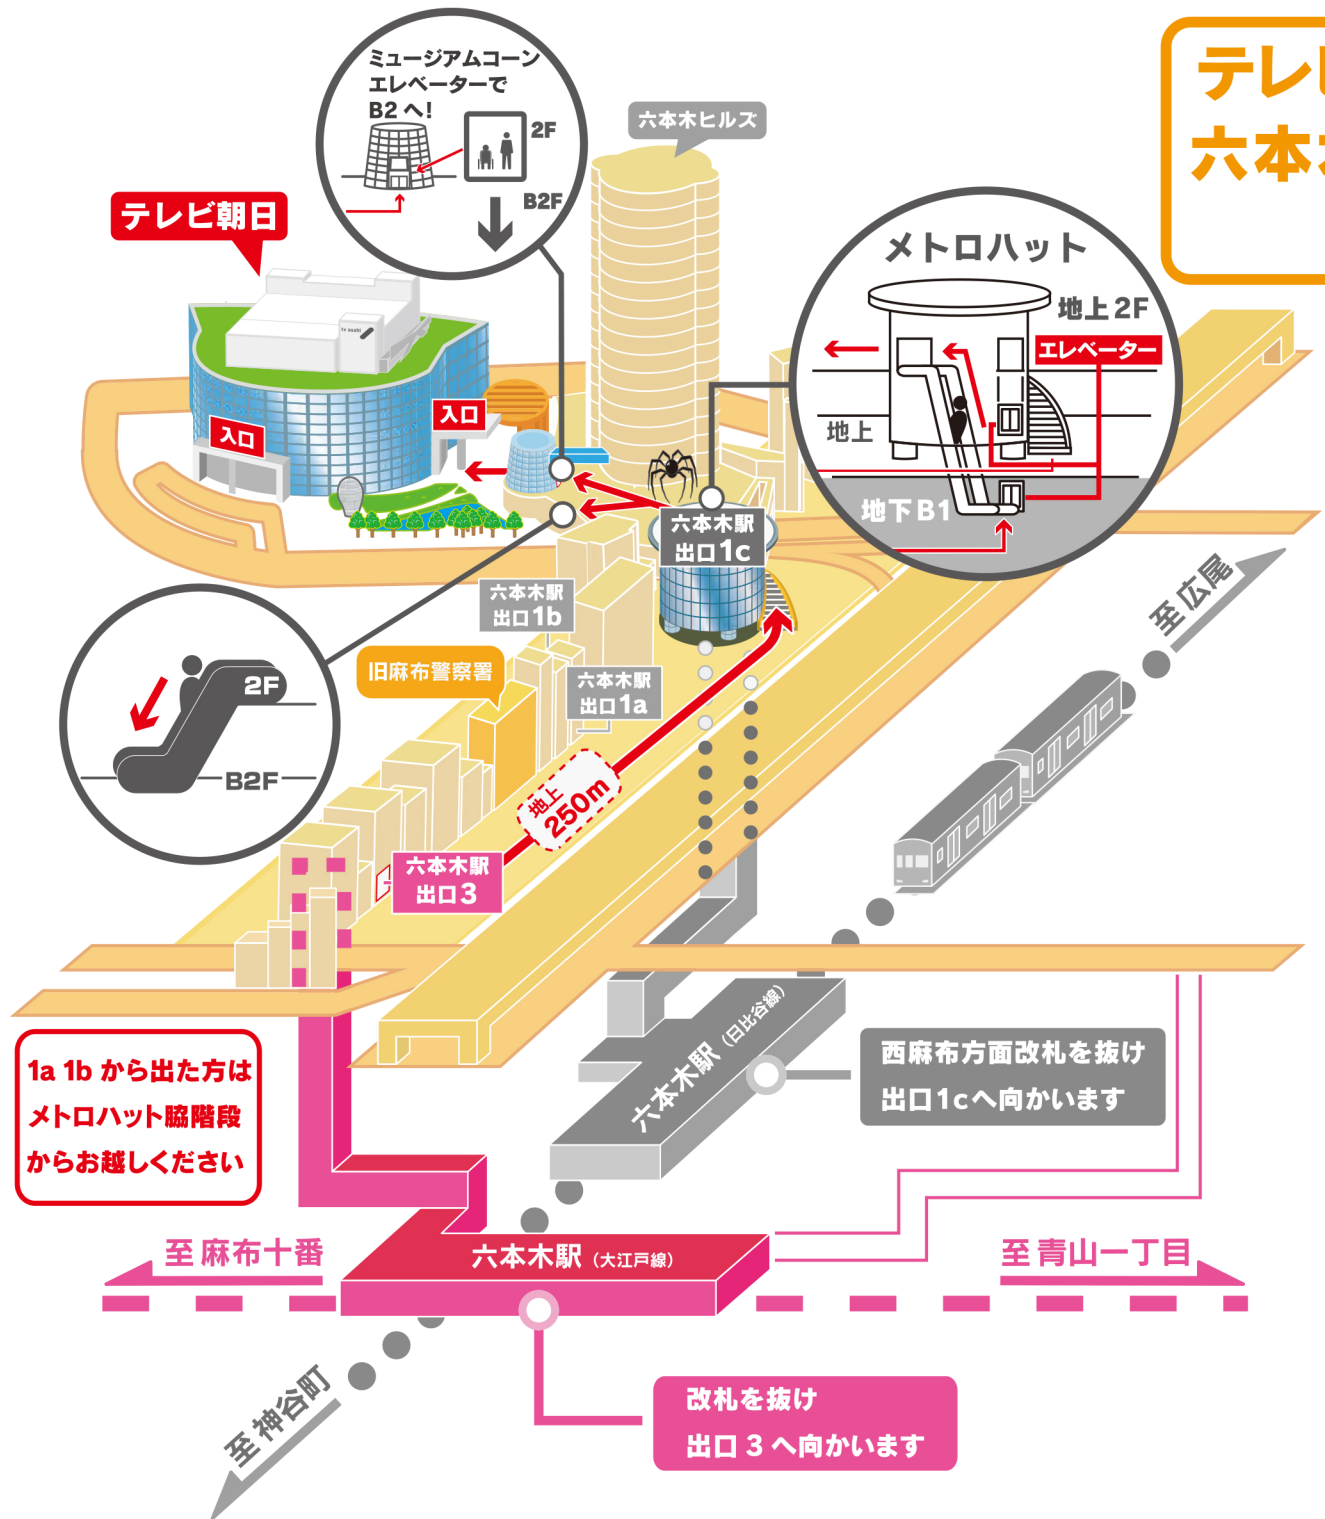

テレビ朝日本社 アクセスガイド

テレビ
朝日

この出口が便利です

- ・六本木駅 (日比谷線) **出口1c**
- ・六本木駅 (大江戸線) **出口3**
- ・麻布十番駅 **出口7**

車椅子の場合

- ・六本木駅 (日比谷線) **出口1c**
- ・六本木駅 (大江戸線) **出口7**
- ・麻布十番駅 **出口5**

都バスは ・六本木ヒルズ ・六本木けやき坂 〰〰〰
 ・EXシアター六本木前 ・六本木駅前 が最寄のバス停です

テレビ朝日本社 六本木駅からの 行き方

・ 出口1c 手前エスカレーター付近
(メトロハット内)

・ 出口1c 前クモのオブジェ (ママン)

・ ミュージアムコーン手前

・ テレビ朝日本社入口
(本社はガラス張りの建物)

・ ようこそテレビ朝日へ!!
(1階アトリウムは入館自由)

・六本木駅出口3

・旧麻布警察署前

・六本木駅出口7

・メトロハット前

・六本木交差点付近